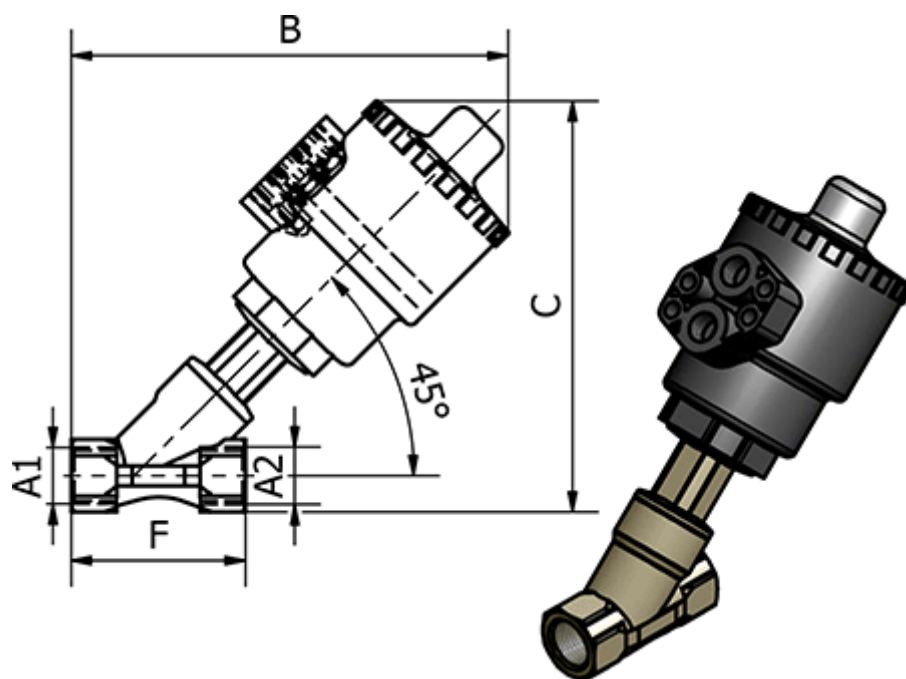

Varenummer: 58636204
Beskrivelse: Sædeventil 362.04, G 1" - G 1/8"
Gevind/Gevind

Mål

B	= 206
C	= 196
F	= 90
Max. Arbejdstryk	= 11 bar
Styreluft	= G 1/8"
Styreluft	= 4-10 bar
Tilslutning A1	= G 1"
Tilslutning A2	= G 1"